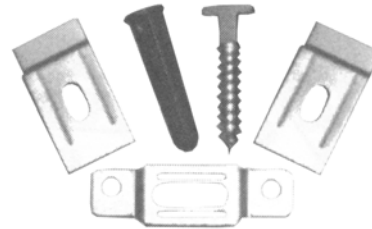

- SCREW EYES -

<u>NO.</u>	<u>DESCRIPTION</u>	<u>QUANTITY</u>	<u>PRICE</u>	<u>UNIT</u>
742	210-1/2"	200	\$6.16	box
742	211-1/2"	200	\$4.46	box
742	212-1/2"	200	\$3.00	box
742	213-1/2"	200	\$2.67	box
742	214-1/2"	200	\$2.39	box
742	215-1/2"	200	\$2.43	box
742	216-1/2"	200	\$2.47	box
2865	214 - Long	200	\$3.07	box
2865	216 - Long	200	\$3.25	box

- SECURITY HANGERS -

<u>NO.</u>	<u>DESCRIPTION</u>	<u>QUANTITY</u>	<u>PRICE</u>
4329	Security Hangers	Each	\$1.69
4333	Security Wrench	Each	\$1.75

- SUPER STEEL HANGERS -

<u>NO.</u>	<u>DESCRIPTION</u>	<u>QUANTITY</u>	<u>PRICE</u>
3051	Steel Hangers, 1-hole	144	\$3.57
3051	Steel Hangers, 1-hole	1000	\$18.22
4189	Steel Hangers, 2-hole	100	\$9.59
4190	Steel Hangers, 4-hole	100	\$13.08
716	Steel Hangers, 1-hole, Medium	144	\$6.75